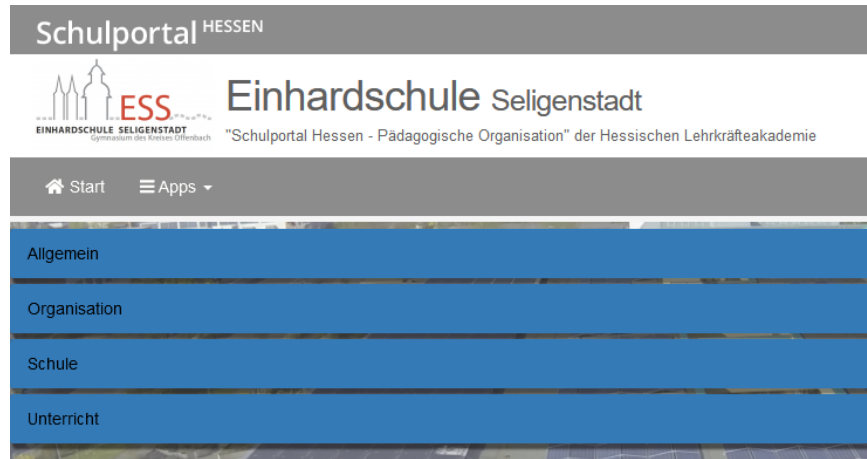

E-Mail-Adresse

Aktuelles Passwort

Speichern nicht vergessen!

Dann bitte ab zur Startseite...

Einhardschule, Einhardstraße 72-74, 63500 Seligenstadt

...sieht so aus

Wenn man den Nutzernamen anklickt, kann man Benutzerdaten einsehen und ggf. ändern. Bitte ändert NICHT den Zugangsnamen.

**Jetzt Moodle...
 Geht auf die Startseite zurück („Häuschen“/Start anklicken)
 Unter „Unterricht“ findet Ihr im Schulportal „Moodle“!
 (anklicken!)**

Ihr kommt dann zu Moodle (SMo) und müsst dort die Datenschutzbestimmungen ganz unten mit „weiter“ bestätigen und auf der Folgeseite akzeptieren

The screenshot shows a Moodle interface with a yellow background. On the left is a navigation menu with links for 'Startseite', 'Dashboard', 'Kalender', and 'Meine Dateien'. The main content area is titled 'Einhardschule Seligenstadt' and contains a confirmation message: 'Sie müssen alle Teile der Richtlinie bestätigen, um fortzufahren.' Below this is a section for 'Bestätigung' with the text 'Bitte stimmen Sie den folgenden Richtlinien zu'. Underneath is 'Datenschutzinformation' with a link to 'Datenschutzinformation'. A checkbox labeled 'Ich stimme "Datenschutzinformation" zu' is checked and circled in yellow. Below the checkbox is a 'Weiter' button, also circled in yellow with an arrow pointing to it from the right. The word 'Fertig...' is written in red on the yellow background to the left of the screenshot.