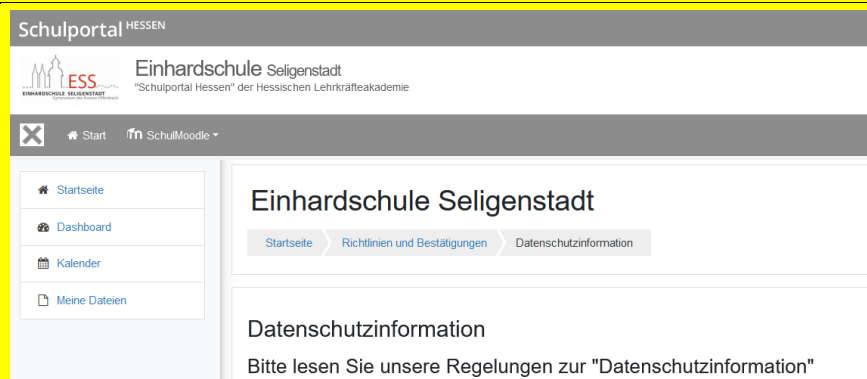

E-Mail-Adresse

Aktuelles Passwort

Speichern nicht vergessen!

Dann bitte ab zur Startseite...

Einhardschule, Einhardstraße 72-74, 63500 Seligenstadt

...sieht so aus

Wenn man den Nutzernamen anklickt, kann man Benutzerdaten einsehen und ggf. ändern. Bitte ändert NICHT den Zugangsnamen.

**Jetzt Moodle...
 Geht auf die Startseite zurück („Häuschen“/Start anklicken)
 Unter „Unterricht“ findet Ihr im Schulportal „Moodle“!
 (anklicken!)**

Ihr kommt dann zu Moodle (SMo) und müsst dort die Datenschutzbestimmungen ganz unten mit „weiter“ bestätigen und auf der Folgeseite akzeptieren

The screenshot shows a Moodle interface with a yellow background. On the left is a navigation menu with links for 'Startseite', 'Dashboard', 'Kalender', and 'Meine Dateien'. The main content area is titled 'Einhardschule Seligenstadt' and contains a confirmation message: 'Sie müssen alle Teile der Richtlinie bestätigen, um fortzufahren.' Below this is a section for 'Bestätigung' with the text 'Bitte stimmen Sie den folgenden Richtlinien zu'. Underneath is 'Datenschutzinformation' with a link to 'Datenschutzinformation'. A checkbox labeled 'Ich stimme "Datenschutzinformation" zu' is checked and circled in yellow. Below the checkbox is a 'Weiter' button, also circled in yellow with an arrow pointing to it from the right. The word 'Fertig...' is written in red on the yellow background to the left of the screenshot.